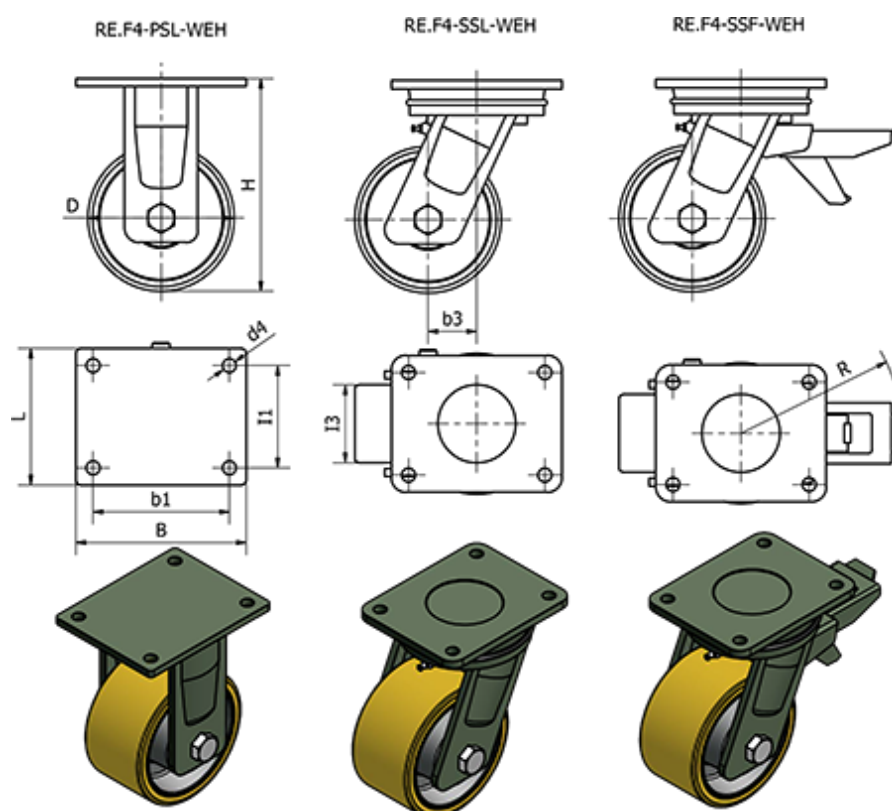

Varenummer: 2314451452  
 Beskrivelse: E+G støbejerns hjul 451452  
 RE.F4-300-SSF-WEH - Drejeligt konsol m/bremse

## Mål

B	= 200	I3	= 80
b1	= 160	Kode	= 451452
b3	= 81	L	= 160
D	= 300	R	= 166
d4	= 17	Rullemodstand (N)	= 6000
Dynamisk belastning (N)	= 23000	Type	= RE.F4-300-SSF-WEH
H	= 365	Vægt (g)	= 2167
I1	= 120		